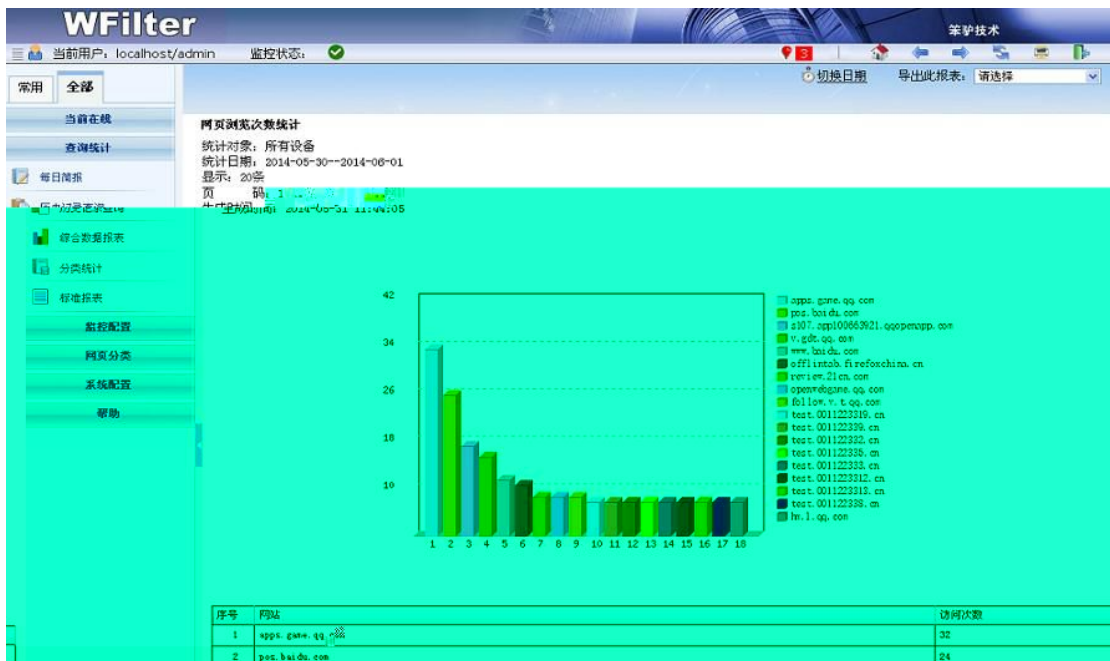

✓

✓

■ 20 IP

■ 10

■ 20

■

■

■

✓

✓

✓ wifi

✓

✓ DHCP

✓